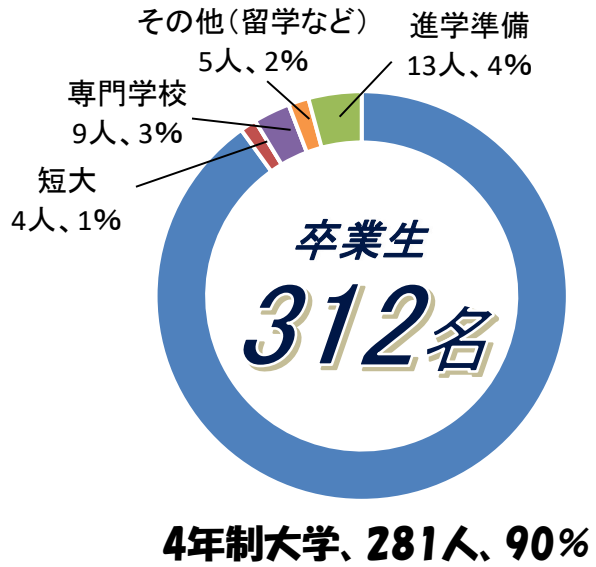

静岡市立高等学校 R3年度 (R4年春 卒業生) 進路実績

R3年度 (R4年3月卒業生) 進路状況

(進路先実数)

区分	男子	女子	計
卒業生数	141	171	312
4年制大学	125	156	281
国公立	60	71	131
私立	65	85	150
短大	0	4	4
国公立	0	1	1
私立	0	3	3
大学校	0	0	0
専門学校	2	7	9
就職	0	0	0
その他(留学など)	3	2	5
進学準備	11	2	13

【主な四年制大学合格実績】 ※現役生のみ

国公立大学	北見工大	1	東京学芸大	1	三重大	1	釧路公立大	1	東京都立大	1	諏訪東京理大	1
	東北大	2	横浜国立大	3	奈良教育大	1	宮城大	1	神奈川保福大	1	静岡文化芸大	10
	茨城大	2	上越教育大	1	鳥取大	1	秋田県立大	2	横浜市立大	2	静岡県立大	21
	筑波大	1	新潟大	2	島根大	1	国際教養大	1	新潟県立大	1	愛知県立大	2
	宇都宮大	1	富山大	1	愛媛大	1	茨城県立医療大	1	富山県立大	1	名古屋市立大	1
	埼玉大	2	福井大	1	高知大	1	前橋工科大	2	福井県立大	1	兵庫県立大	3
	千葉大	2	山梨大	8	福岡教育大	2	群馬健康科学大	1	山梨県立大	1	公立鳥取環境大	2
	東京海洋大	1	信州大	4	長崎大	1	群馬県立女子大	1	都留文科大	1	島根県立大	1
	電気通信大	1	岐阜大	1	大分大	1	高崎経済大	2	長野大	3	尾道市立大	1
	東京外語大	1	静岡大	31	琉球大	2	埼玉県立大	1	長野県立大	1	県立広島大	1
											名桜大	3