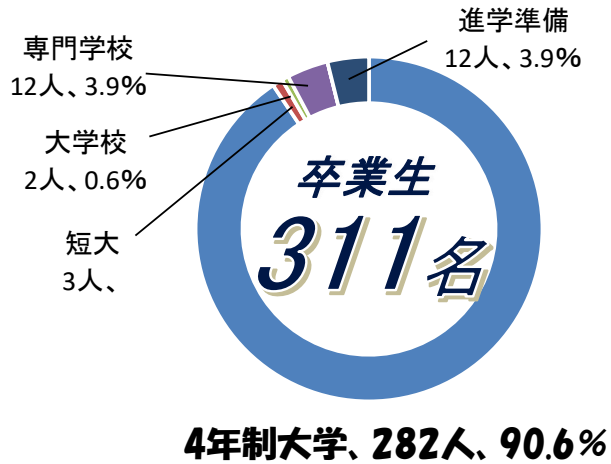

# 静岡市立高等学校 R5年度 (R6年春 卒業生) 進路実績

## R5年度 (R6年3月卒業生) 進路状況

(進路先実数)

区分	男子	女子	計
卒業生数	144	167	311
4年制大学	133	149	282
国公立	75	78	153
私立	58	71	129
短大	0	3	3
国公立	0	3	3
私立	0	0	0
大学校	1	1	2
専門学校	2	10	12
就職	0	0	0
その他(留学など)	0	0	0
進学準備	8	4	12