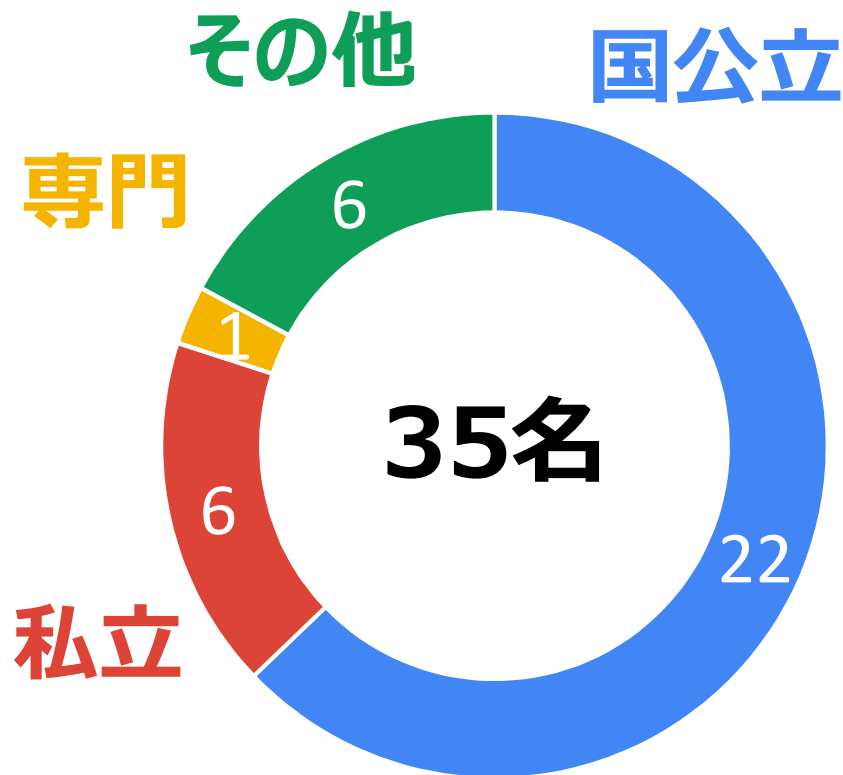

科学探究科11期生（R6.3月卒業）進路実績

進学先内訳

国公立27人合格

(延べ人数)

合格大学 学部・学科

国立大学

東北・工（2名）
 山形・農, 工
 電気通信・情理
 茨城・工
 信州・繊維
 静岡・理（3名）
 静岡・情
 山梨・工（2名）
 愛知教育・教育
 国立看護大
 国立水産大

公立大学