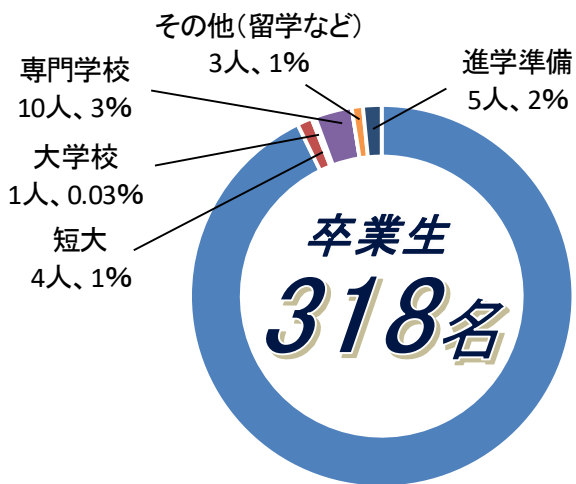

静岡市立高等学校 R4年度 (R5年春 卒業生) 進路実績

R4年度 (R5年3月卒業生) 進路状況

(進路先実数)

区分	男子	女子	計
卒業生数	146	172	318
4年制大学	136	159	295
国公立	73	76	149
私立	63	83	146
短大	1	3	4
国公立	0	2	2
私立	1	1	2
大学校	0	1	1
専門学校	3	7	10
就職	0	0	0
その他(留学など)	1	2	3
進学準備	5	0	5

4年制大学、295人、93%

【主な四年制大学合格実績】 ※現役生のみ

国公立大学	北見工大	1	東京外語大	1	京都大	1	琉球大	2	山梨県立大	1	大阪公立大	2
	弘前大	1	東京学芸大	1	神戸大	2	宮城大	1	都留文科大	2	神戸市外大	1
	秋田大	2	横浜国立大	1	鳥取大	1	秋田県立大	2	長野大	2	公立鳥取環境大	1
	山形大	4	富山大	1	岡山大	2	前橋工科大	1	諏訪東京理大	1	島根県立大	3
	福島大	1	金沢大	2	山口大	2	東京都立大	2	静岡文化芸大	5	岡山県立大	1
	茨城大	2	山梨大	2	香川大	1	横浜市立大	3	静岡県立大	23	県立広島大	1
	筑波大	3	信州大	4	九州大	1	新潟県立看護大	1	愛知県立大	1	福山市立大	1
	宇都宮大	1	岐阜大	1	福岡教育大	1	新潟県立大	1	滋賀県立大	2	広島市立大	1
	群馬大	2	静岡大	40	大分大	1	富山県立大	1	福知山公立大	2	山口東京理科大	1
	千葉大	2	名古屋大	2	鹿児島大	1	福井県立大	2	京都府立大	3	名桜大	1