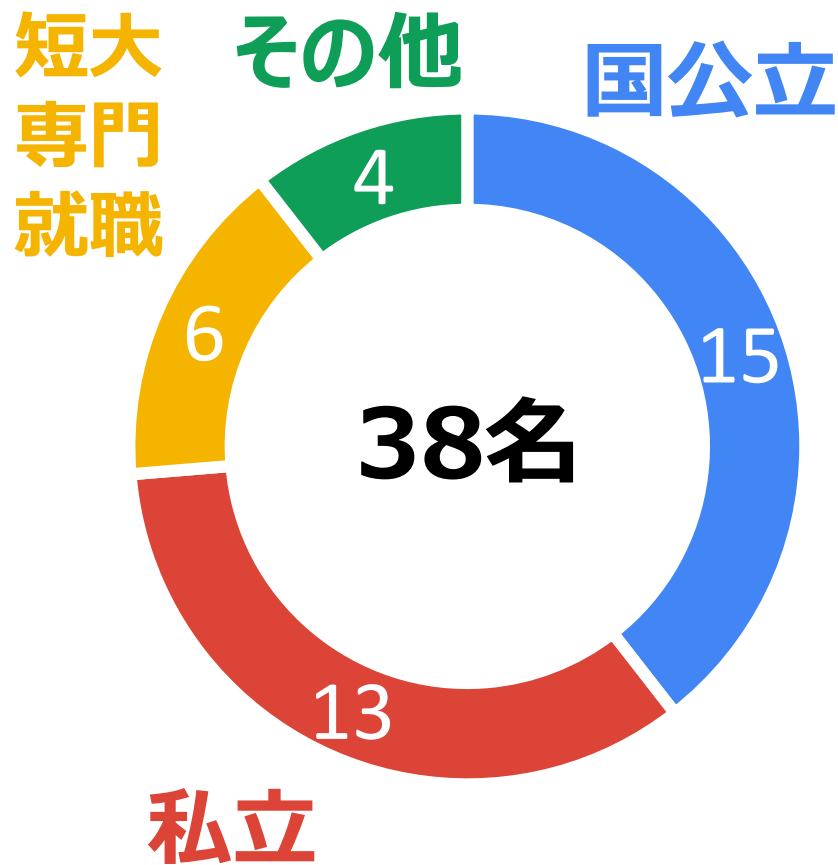

科学探究科 7 期生（R2.3月卒業）進路実績

合格大学 学部・学科

国立大学

弘前・農学生命
筑波・生命環境
東京海洋・海洋工
静岡・情報
静岡・理
静岡・工
愛知教育・教育
名古屋・情報
名古屋・理
岡山・工

公立大学

はこだて未来・システム
新潟県立・国経（2名）
静岡文化芸・デザイン
静岡県立・薬・（3名）
滋賀県立・環境科学
下関市立・経済

私立大学（一部）

慶應義塾・環境情報
東京薬・薬
中央・国際経営
明治・理工
立教・理（2名）
立命館・理工（2名）