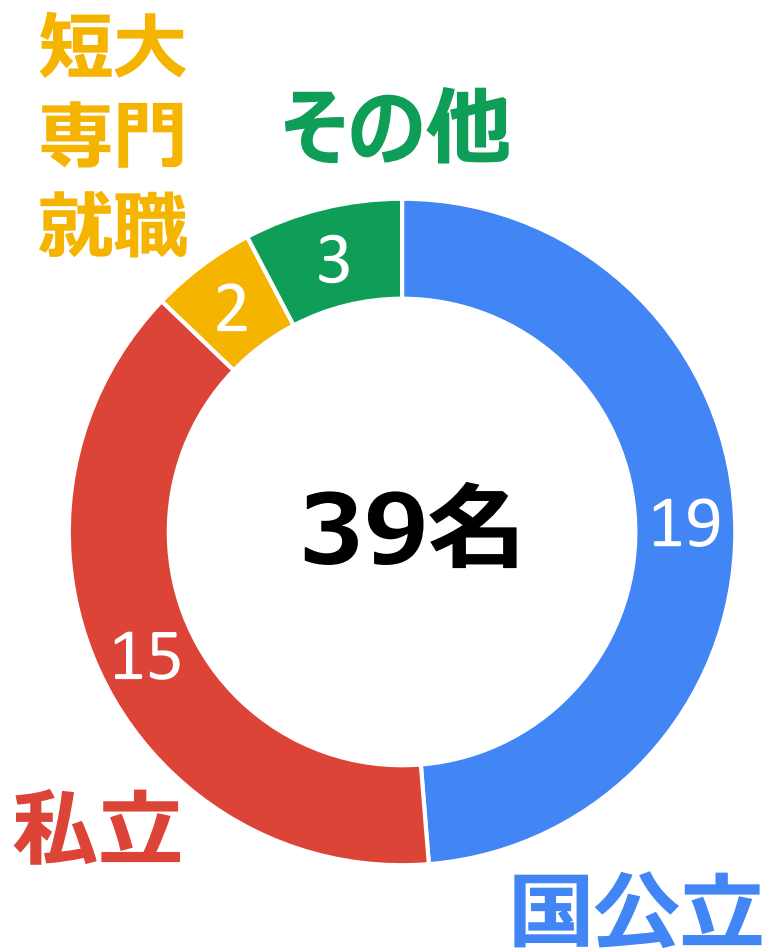

科学探究科9期生（R4.3月卒業）進路実績

合格大学 学部・学科

国立大学

筑波・情報
 東京海洋・海洋資源
 電気通信・情報理工
 横浜国立・理工
 新潟・工
 富山・医・医
 山梨・生命環境
 信州・農
 信州・繊維
 静岡・理（3名）
 静岡・工
 三重・工
 愛媛・理

公立大学

茨城県立医療・保健医療
 埼玉県立・保健医療
 静岡文芸・デザイン
 静岡県立・看護
 兵庫県立・国際商経
 兵庫県立・理

私立大学（一部）

東京電機大・工
 東京農大・農, 生産
 東京農大・理工, 生科
 日本大・文理
 名城大・理工, 情, 薬
 立命館大・情報理工
 近畿大・農