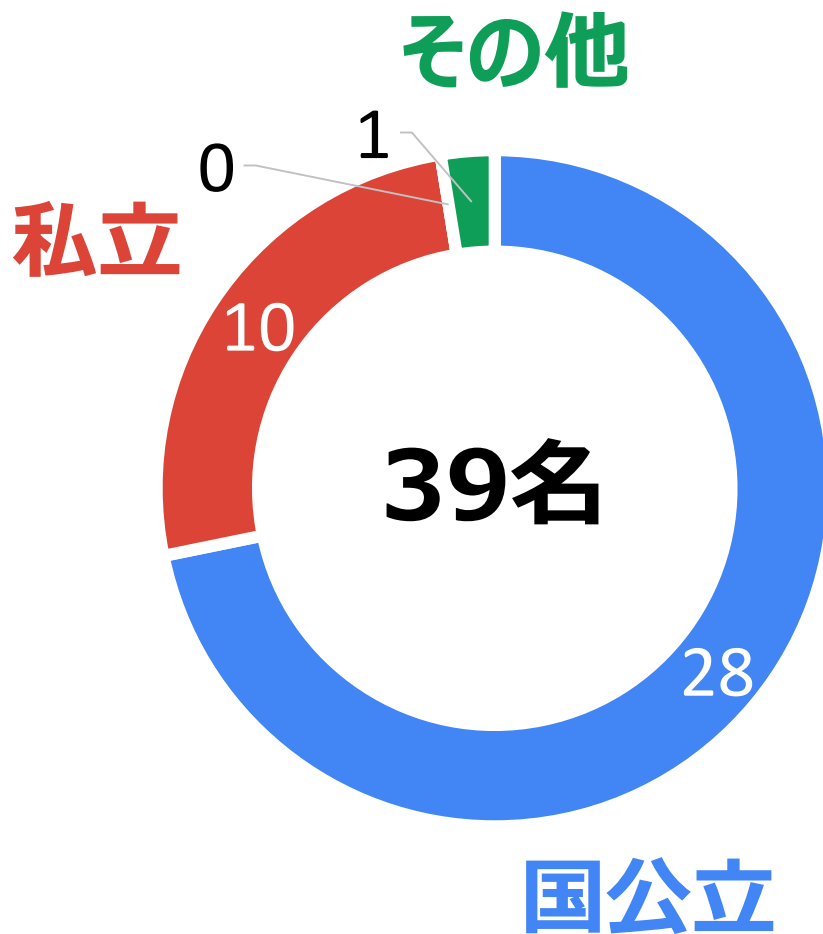

科学探究科 8 期生 (R3.3月卒業) 進路実績

合格大学 学部・学科

国立大学

東北・理 (2名)
 秋田・理工
 山形・工 (2名)
 茨城・工 (2名)
 東京海洋・海洋
 電気通信・情理
 東京医歯・医・看護
 山梨・工 (2名)
 信州・繊維
 静岡・理 (4名)
 静岡・工 (2名)
 奈良女子・理
 長崎・水産

公立大学

秋田県立・生物資源
 会津・コン理工
 公立小松・保健医療
 静岡県立・薬, 経情, 食品
 京都府立大・生命環境
 大阪府立大・生命環境
 大阪府立大・地域保健

私立大学 (一部)

芝浦工・シス理工, 工
 青山学院・理工
 中央・理工 (2名)
 法政・デザイン
 立教・理
 学習院・理
 同志社・理工