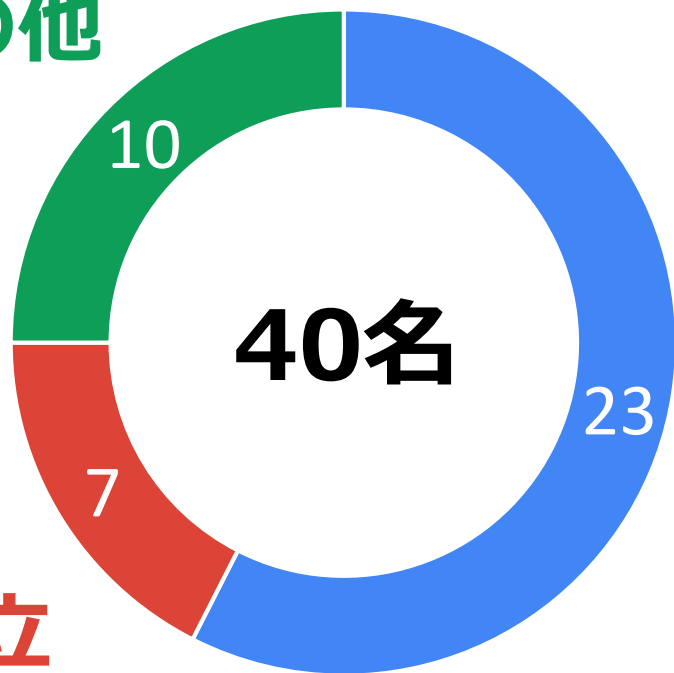

科学探究科6期生（R1.3月卒業）進路実績

その他

私立

国公立

合格大学 学部・学科

国立大学

浜松医・医・医
名古屋・理
名古屋・工
北海道・総合理系
金沢・理工学域
信州・繊維
静岡・教育
帯広畜産・畜産
北教札幌校・教育
秋田・国際資源
秋田・理工
山梨・工
高知・理工
琉球・農

公立大学